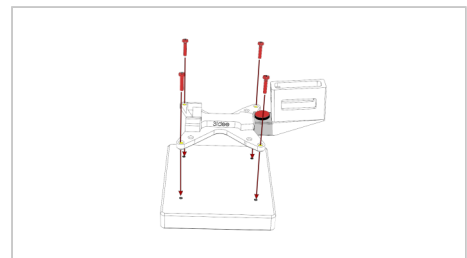

Figure 2

Étape 3

Voici à quoi devraient ressembler les deux parties 1 et 2 vissées ensemble. (Figure 3)

Après le serrage, la partie 1 s'insère avec un peu de jeu dans la partie 2. C'est intentionnel et important pour un montage correct.

Figure 3

Étape 4

Fixe maintenant ton adaptateur VESA PC à ton mini-PC / client léger avec la dimension de trou VESA 75x75mm ou 100x100mm. (Figure 4)

Pour ce faire, veuillez tenir compte de la compatibilité à **la page 4 - page 18.**

Figure 6

Étape 7

Veille à ce que les deux languettes supérieures soient bien alignées avec l'EliteDisplay. (Figure 7)

C'est bon à savoir : Le léger angle de l'adaptateur VESA pour PC crée une légère pression pour que l'adaptateur soit bien fixé à ton EliteDisplay.