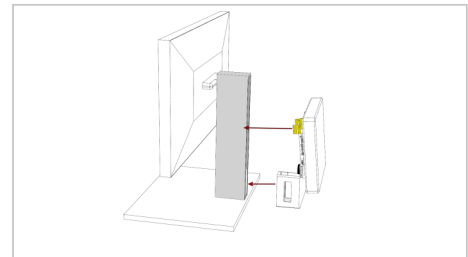

Figure 2

Étape 3

Voici à quoi devraient ressembler les deux parties 1 et 2 vissées ensemble. (Figure 3)

Après le serrage, la partie 1 s'insère avec un peu de jeu dans la partie 2. C'est intentionnel et important pour un montage correct.

Figure 3

Étape 4

Fixe maintenant ton adaptateur VESA PC à ton mini-PC / client léger avec la dimension de trou VESA 75x75mm ou 100x100mm. (Figure 4)

Pour ce faire, veuillez tenir compte de la compatibilité à **la page 4 - page 18.**

Figure 4

Étape 5

Voici à quoi ressemble l'adaptateur VESA monté sur ton mini-PC / ThinClient. (Figure 5)

Figure 5

Étape 6

Glisse maintenant le bundle monté (adaptateur PC VESA + mini-PC / ThinClient) dans la partie inférieure de ton écran HP EliteDisplays. (Figure 6)

Figure 6

Étape 7

Veille à ce que les deux languettes supérieures soient bien alignées avec l'EliteDisplay. (Figure 7)

C'est bon à savoir : Le léger angle de l'adaptateur VESA pour PC crée une légère pression pour que l'adaptateur soit bien fixé à ton EliteDisplay.