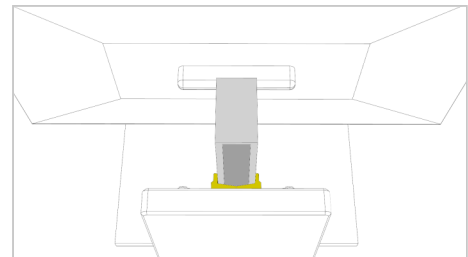

Étape 5

Voici à quoi ressemble l'adaptateur VESA monté sur ton mini-PC / ThinClient. (Figure 5)

Étape 6

Glisse maintenant le bundle monté (adaptateur PC VESA + mini-PC / ThinClient) dans la partie inférieure de ton écran HP EliteDisplays. (Figure 6)

Étape 7

Veille à ce que les deux languettes supérieures soient bien alignées avec l'EliteDisplay. (Figure 7)

C'est bon à savoir : Le léger angle de l'adaptateur VESA pour PC crée une légère pression pour que l'adaptateur soit bien fixé à ton EliteDisplay.

Étape 8

Entièrement inséré, ton espace de travail nouvellement rangé ressemble maintenant à ceci. (Figure 8)

Figure 8