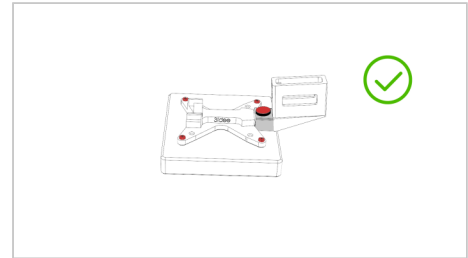

Figure 2

Étape 3

Voici à quoi devraient ressembler les deux parties 1 et 2 vissées ensemble. (Figure 3)

Après le serrage, la partie 1 s'insère avec un peu de jeu dans la partie 2. C'est intentionnel et important pour un montage correct.

Figure 4

Étape 5

Voici à quoi ressemble l'adaptateur VESA monté sur ton mini-PC / ThinClient. (Figure 5)

Figure 5

Étape 6

Glisse maintenant le bundle monté (adaptateur PC VESA + mini-PC / ThinClient) dans la partie inférieure de ton écran HP EliteDisplays. (Figure 6)

Figure 6

Étape 7

Veille à ce que les deux languettes supérieures soient bien alignées avec l'EliteDisplay. (Figure 7)

C'est bon à savoir : Le léger angle de l'adaptateur VESA pour PC crée une légère pression pour que l'adaptateur soit bien fixé à ton EliteDisplay.