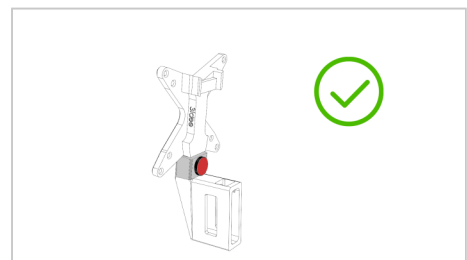

<https://help.3idee.eu/fr/contact>

Instructions de Montage

Étape 1

Introduis la partie1 dans la partie inférieure2 comme illustré. (Figure 1)

Figure 1

Étape 2

Visse maintenant la vis moletée fournie dans la partie inférieure2. (Figure 2)

Figure 2

Étape 3

Voici à quoi devraient ressembler les deux parties 1 et 2 vissées ensemble. (Figure 3)

Après le serrage, la partie 1 s'insère avec un peu de jeu dans la partie 2. C'est intentionnel et important pour un montage correct.

Figure 3

Étape 4

Fixe maintenant ton adaptateur VESA PC à ton mini-PC / client léger avec la dimension de trou VESA 75x75mm ou 100x100mm. (Figure 4)

Pour ce faire, veuillez tenir compte de la compatibilité à **la page 4 - page 18.**