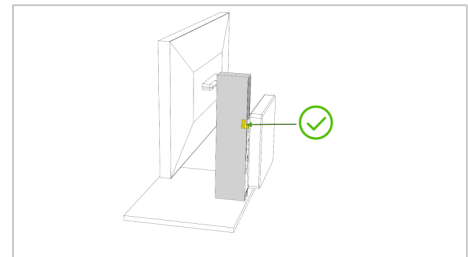

Figure 4

Étape 5

Voici à quoi ressemble l'adaptateur VESA monté sur ton mini-PC / ThinClient. (Figure 5)

Figure 5

Étape 6

Glisse maintenant le bundle monté (adaptateur PC VESA + mini-PC / ThinClient) dans la partie inférieure de ton écran HP EliteDisplays. (Figure 6)

Figure 6

Étape 7

Veille à ce que les deux languettes supérieures soient bien alignées avec l'EliteDisplay. (Figure 7)

C'est bon à savoir : Le léger angle de l'adaptateur VESA pour PC crée une légère pression pour que l'adaptateur soit bien fixé à ton EliteDisplay.